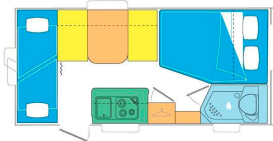

### IRP TECHNIEK

STERCKEMAN STARLETT	395 CP	476 PE
"": Niet voorzien, "O": Optie, "S": Serie, "P": Pakket		
<b>MATEN EN GEWICHTEN</b>		
Aantal slaappleatsen	2 + 2	6
Lengte incl. dissel (m)	5,70	6,40
Opbouw lengte (m)	4,62	5,32
Binnen lengte (m)	4,00	4,70
Totale hoogte (m) / Stahoogte (m)	2,58 / 1,95	2,58 / 1,95
Opbouw breedte (m)	2,30	2,30
Binnen breedte (m)	2,15	2,15
Massa ledig voertuig (kg) +/-5% *	850	970
Rijklaar gewicht (kg) +/-5%	877	997
Maximaal toelaatbaar gewicht (kg)	1100	1200
Max. gewicht te verhogen tot (kg)	1200	1300
Omloopmaat (m) +/-5%	8,74	9,44
Bandenmaat	175R14C	175R14C
<b>CHASSIS / CARROSSERIE</b>		
Schokbrekers (3 kg)	P	P
AKS koppeling (3 kg)	P	P
Verlengde uitdraaisteunen voorzijde	S	S
Wieldoppen	S	S
Aluminium velgen + stalen reservewiel (16 kg)	O	O
Voortentlamp LED	S	S
Derde remlicht	S	S
Openslaande ramen	4	6
Groot voorraam	S	S
Geïntegreerde disselbak in ABS	S	S
Bumper met moderne achterlichten	S	S
Reservewiel (16 kg)	O	O
Disselboom afdekkap (2 kg)	O	O
Serviceuilik 100x40 cm (2 kg)	P	P
Garagedeur	-	100 x 64 cm
Voorbereiding voor aircó	S	S
Polyester dak, front en achterwand	S	S
Exclusieve IRP opbouwtechniek	S	S
<b>WOONRUIMTE</b>		
Truma 3004 verwarming	S	S
Combi-rollo's	S	S
Hordeur hele hoogte (3 kg)	O	O
Dakluik 70x50 cm (2 kg)	O	O
Tv-aansluiting	S	S
Opbergvakken	S	S
<b>KEUKEN</b>		
RVS 3-pits gasstel + spoelbak met glazen afdekking	S	S
Koelkast helling geschikt 85 L	S	S
Verswater-tank 50 L	S	S
Kruidenrekje	-	S
<b>BADKAMER</b>		
Elektrisch Thetford cassette toilet	S	S
Douchebak	S	S
Wasbak opklapbaar	S	S
LED verlichting	S	S
<b>SLAAPKAMER</b>		
Afmeting bed voor	140x200	140x200
Afmeting bed midden	-	110x185
Afmeting bed achter	170x110	75x215 (x2)
Lattenbodem	S	S
Bed opent met behulp van gasveer	S	S
Koudschuimmatras comfort (12 cm)	S	S
<b>ELEKTRISCHE INSTALLATIE</b>		
Omvormer 230V / 12V	S	S
Stopcontact 230V	3	5
Aardlekschakelaar	S	S