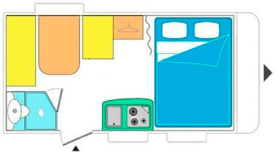

Nieuw! Easy

Easy

390 CP

430 PE