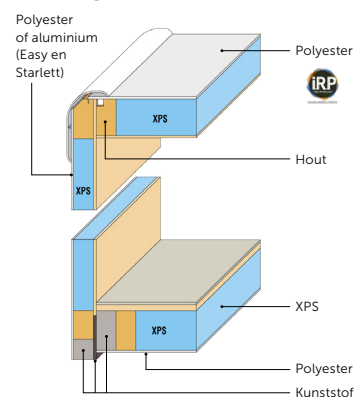

## Starlett

395 CP

476 PE

### IRP TECHNIEK

STERCKEMAN STARLETT	395 CP	476 PE
"": Niet voorzien, "O": Optie, "S": Serie, "P": Pakket		
<b>MATEN EN GEWICHTEN</b>		
Aantal slaappleatsen	2 + 2	6
Lengte incl. dissel (m)	5,70	6,40
Opbouw lengte (m)	4,62	5,32
Binnen lengte (m)	4,00	4,70
Totale hoogte (m) / Stahoogte (m)	2,58 / 1,95	2,58 / 1,95
Opbouw breedte (m)	2,30	2,30
Binnen breedte (m)	2,15	2,15
Massa ledig voertuig (kg) +/-5% *	850	970
Rijklaar gewicht (kg) +/-5%	877	997
Maximaal toelaatbaar gewicht (kg)	1100	1200
Max. gewicht te verhogen tot (kg)	1200	1300
Omloopmaat (m) +/-5%	8,74	9,44
Bandenmaat	175R14C	175R14C
<b>CHASSIS / CARROSSERIE</b>		
Schokbrekers (3 kg)	P	P
AKS koppeling (3 kg)	P	P
Verlengde uitdraaisteunen voorzijde	S	S
Wieldoppen	S	S
Aluminium velgen + stalen reservewiel (16 kg)	O	O
Voortentlamp LED	S	S
Derde remlicht	S	S
Openslaande ramen	4	6
Groot voorraam	S	S
Geïntegreerde disselbak in ABS	S	S
Bumper met moderne achterlichten	S	S
Reservewiel (16 kg)	O	O
Disselboom afdekkap (2 kg)	O	O
Serviceuilik 100x40 cm (2 kg)	P	P
Garagedeur	-	100 x 64 cm
Voorbereiding voor aircó	S	S
Polyester dak, front en achterwand	S	S
Exclusieve IRP opbouwtechniek	S	S
<b>WOONRUIMTE</b>		
Truma 3004 verwarming	S	S
Combi-rollo's	S	S
Hordeur hele hoogte (3 kg)	O	O
Dakluik 70x50 cm (2 kg)	O	O
Tv-aansluiting	S	S
Opbergvakken	S	S
<b>KEUKEN</b>		
RVS 3-pits gasstel + spoelbak met glazen afdekking	S	S
Koelkast helling geschikt 85 L	S	S
Verswater-tank 50 L	S	S
Kruidenrekje	-	S
<b>BADKAMER</b>		
Elektrisch Thetford cassette toilet	S	S
Douchebak	S	S
Wasbak opklapbaar	S	S
LED verlichting	S	S
<b>SLAAPKAMER</b>		
Afmeting bed voor	140x200	140x200
Afmeting bed midden	-	110x185
Afmeting bed achter	170x110	75x215 (x2)
Lattenbodem	S	S
Bed opent met behulp van gasveer	S	S
Koudschuimmatras comfort (12 cm)	S	S
<b>ELEKTRISCHE INSTALLATIE</b>		
Omvormer 230V / 12V	S	S
Stopcontact 230V	3	5
Aardlekschakelaar	S	S