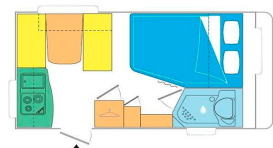

* Easy 430 PE uitgezonderd: mechanisch cassette-toilet

* Houdt bij het bepalen van het laadvermogen rekening met het feit, dat het feitelijke leeggewicht van de caravan 5% kan afwijken van het opgegeven gewicht.

Starlett

Starlett

395 CP

476 PE