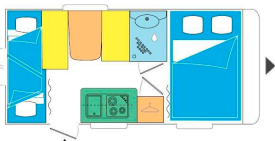

# Maten, gewichten en specificaties

STERCKEMAN EASY	390 CP	430 PE
"": Niet voorzien, "O": Optie, "S": Serie, "P": Pakket		
<b>MATEN EN GEWICHTEN</b>		
Aantal slaappleatsen	2 + 2	4 + 2
Lengte incl. dissel (m)	5,70	6,20
Opbouw lengte (m)	4,60	5,10
Binnen lengte (m)	4,00	4,50
Totale hoogte (m) / Stahoogte (m)	2,58 / 1,95	2,58 / 1,95
Opbouw breedte (m)	2,10	2,30
Binnen breedte (m)	1,95	2,15
Massa ledig voertuig (kg) +/-5% *	720	880
Rijklaar gewicht (kg) +/-5%	737	897
Maximaal toelaatbaar gewicht (kg)	1000	1100
Max. gewicht te verhogen tot (kg)	-	1200
Omloopmaat (m) +/-5%	8,47	8,97
Bandenmaat	185/70 R14	175R14C
<b>CHASSIS / CARROSSERIE</b>		
Schokbrekers (3 kg)	P	P
AKS koppeling (3 kg)	P	P
Stalen reservewiel (16 kg)	O	O
Serviceuilik 75x30 cm (2 kg)	P	P
Garagedeur (100x64 cm)	-	S
Voorbereiding voor aircó	S	S
Polyester dak, front en achterwand	S	S
Exclusieve IRP opbouwtechniek	S	S
Openslaande ramen	3	S
Geïntegreerde disselbak in ABS	S	S
Bumperdelen met moderne achterlichten	S	S
Voortentlamp	S	S
<b>WOONRUIMTE</b>		
Dakluik 70x50 cm (2 kg)	O	O
Truma 3004 verwarming	S	S
Combi-rollo's	S	S
LED plafonière	S	S
<b>KEUKEN</b>		
Koelkast helling geschikt 85 L	S	S
RVS 3-pits gasstel + spoelbak met glazen afdekking	S	S
Losse watertank 25 L	S	S
LED verlichting	S	S
<b>BADKAMER</b>		
Douchebak	S	S
Elektrisch Thetford cassette toilet *	S	S
Wasbak opklapbaar	S	S
LED verlichting	S	S
<b>SLAAPKAMER</b>		
Afmeting bed voor	140x195	140x210
Afmeting bed midden	-	110/95x170
Afmeting bed achter	125x100x190	(77/60x210)x2
Lattenbodem op tweepersoons bed	S	S
Koudschuimmatras comfort (12 cm)	S	S
<b>ELEKTRISCHE INSTALLATIE</b>		
Omvormer 230V / 12V	S	S
Stopcontact 230V	2	2
Aardlekschakelaar	S	S