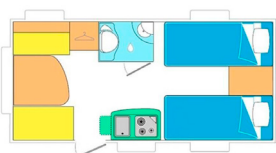

Starlett Comfort

Starlett Comfort

400 UL

420 CP

450 LJ

STERCKEMAN STARLETT COMFORT	400 UL	420 CP	450 LJ
"": Niet voorzien, "O": Optie, "S": Serie			
MATEN EN GEWICHTEN			
Aantal slaapplekken	4	4	3
Lengte incl. dissel (m)	5,90	5,90	6,40
Opbouw lengte (m)	4,82	4,82	5,32
Binnen lengte (m)	4,20	4,20	4,70
Totale hoogte (m) / Stahoogte (m)	2,58 / 1,95	2,58 / 1,95	2,58 / 1,95
Opbouw breedte (m)	2,30	2,10	2,30
Binnen breedte (m)	2,15	1,95	2,15
Massa ledig voertuig (kg) +/-5% *	910	850	980
Rijklar gewicht (kg) +/-5%	937	877	1007
Maximaal toelaatbaar gewicht (kg)	1100	1100	1200
Max. gewicht te verhogen tot (kg)	1200	1200	1300
Omloopmaat (m) +/-5%	8,94	8,94	9,44
Bandenmaat	195/70R14	175R14C	175R14C
CHASSIS / CARROSSERIE			
Schokbrekers	S	S	S
AKS koppeling	S	S	S
Verlengde uitdraaisteenen voorzijde	S	S	S
Wieldoppen	S	S	S
Aluminium velgen + stalen reservewiel (16 kg)	O	O	O
Voortentlamp LED	S	S	S
Derde remlicht	S	S	S
Openslaande ramen	S	S	S
Groot voorraam (3 kg)	S	S	O
Geïntegreerde disselbak in ABS	S	S	S
Bumper met moderne achterlichten	S	S	S
Reservewiel (16 kg)	O	O	O
Disselboom afdekkap (2 kg)	O	O	O
Serviceluik 100x40 cm	S	S	S
Voorbereiding voor airco	S	S	S
Polyester zijwanden, dak en bodemplaat	S	S	S
Exclusieve IRP opbouwtechniek	S	S	S
WOONRUIMTE			
Truma 3004 verwarming	S	S	S
Boiler 5 L	S	S	S
Combi-rollo's	S	S	S
Hordeur hele hoogte (3 kg)	O	O	O
Dakluik 70x50 cm	S	S	S
Tv-aansluiting	S	S	S
Twee flexibele spots met USB aansluiting bij de dinette	S	S	S
Luxe kussenopmaak	S	S	S
Opbergvakken	-	S	-
Indirecte LED verlichting	S	S	S
KEUKEN			
RVS 3-pits gasstel + spoelbak met glazen afdekking	S	S	S
Koelkast helling geschikt 85 L	S	S	S
Verswatertank 50 L	S	S	S
Afvalwatertank 30 L	S	S	S
Kruidenrekje	S	S	-
BADKAMER			
Elektrisch Thetford cassette toilet	S	S	S
Douchebak	S	S	S
Wasbak opklapbaar	S	-	-
LED verlichting	S	S	S
SLAAPKAMER			
Afmeting bed voor	140x200	140x195	85x200 en 85x195 of 195x210
Afmeting bed midden	-	100x170	-
Afmeting bed achter	120x190	-	100x195
Lattenbodem	S	S	S
Bed opent met behulp van gasveer	S	S	S
Koudschuimmatras comfort (15 cm)	S	S	S
Twee flexibele spots met USB aansluiting bij het vaste bed	S	S	S
ELEKTRISCHE INSTALLATIE			
Omvormer 230V / 12V	S	S	S
Multifunctioneel controlepaneel	S	S	S
Stopcontact 230V	S	3	4
Aardlekschakelaar	S	S	S