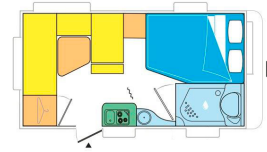

Evolution

Evolution

400 UL