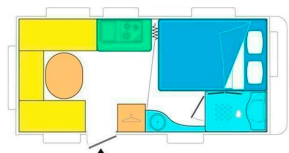

Evolution

Evolution

400 UL

460 LJ

465 CP

STERCKEMAN EVOLUTION	400 UL	460 LJ	465 CP
"": Niet voorzien, "O": Optie, "S": Serie			
MATEN EN GEWICHTEN			
Aantal slaapplekken	4	3	3
Lengte incl. dissel (m)	5,95	6,75	6,45
Opbouw lengte (m)	4,82	5,62	5,32
Binnen lengte (m)	4,20	5,00	4,70
Totale hoogte (m) / Stahoogte (m)	2,58 / 1,95	2,58 / 1,95	2,58 / 1,95
Opbouw breedte (m)	2,30	2,30	2,30
Binnen breedte (m)	2,15	2,15	2,15
Massa ledig voertuig (kg) +/-5% *	970	1090	1010
Rijklar gewicht (kg) +/-5%	997	1117	1037
Maximaal toelaatbaar gewicht (kg)	1200	1300	1300
Max. gewicht te verhogen tot (kg)	1300	1400	1400
Omloopmaat (m) +/-5%	8,94	9,74	9,44
Bandenmaat	175R14C	175R14C	175R14C
CHASSIS / CARROSSERIE			
Schokbrekers	S	S	S
AKS koppeling	S	S	S
Verlengde uitdraaisteenen voorzijde	S	S	S
Wieldoppen	S	S	S
Aluminium velgen + stalen reservewiel (16 kg)	O	O	O
Voortentlamp LED	S	S	S
Derde remlicht	S	S	S
Openslaande ramen	S	8	7
Groot voorraam	S	S	S
Geïntegreerde disselbak in ABS	S	S	S
Bumper met moderne achterlichten	S	S	S
Reservewiel (16 kg)	O	O	O
Disselboom afdekkap (2 kg)	O	O	O
Buitendeur uit 1 stuk met raam	S	S	S
Serviceluik 100x40 cm	S	S	S
Voorbereiding voor airco	S	S	S
Polyester zijwanden, dak en bodemplaat	S	S	S
Exclusieve IRP opbouwtechniek	S	S	S
Bevestigingsrails voor fietsendrager	S	S	S
WOONRUIMTE			
Truma 3004 verwarming	S	S	S
Ringverwarming	S	S	S
Boiler 5 L	S	S	S
Combi-rollo's	S	S	S
Hordeur hele hoogte (3 kg)	O	O	O
Dakluik 70x50 cm	S	S	S
Tv-aansluiting	S	S	S
Tv-steen	S	S	S
Twee flexibele spots met USB aansluiting bij de dinette	S	S	S
Opbergvakken	S	-	S
KEUKEN			
RVS 3-pits gasstel + spoelbak met glazen afdekking	S	S	S
Koelkast met compressor XL-Freezer 150 L	S	S	S
Verswatertank 50 L	S	S	S
Afvalwatertank 30 L	S	S	S
Kruidenrekje	S	S	S
LED verlichting	S	S	S
BADKAMER			
Elektrisch Thetford cassette toilet	S	S	S
Douchebak	-	S	S
Douche met flexibele slang	-	S	-
Douchekolom	S	-	S
LED verlichting	S	S	S
SLAAPKAMER			
Afmeting bed voor	140x200	85x200 en 85x195 of 195x210	140x200
Afmeting bed midden	-	-	-
Afmeting bed achter	120x190	130/120x210	150/110x210
Bed opent met behulp van gasveer	S	S	S
Lattenbodem	S	S	S
Koudschuimmatras comfort (15 cm)	S	S	S
Twee flexibele spots met USB aansluiting bij het vaste bed	S	S	S
ELEKTRISCHE INSTALLATIE			
Omvormer 230V / 12V	S	S	S
Multifunctioneel controlepaneel	S	S	S
Stopcontact 230V	4	4	4
USB-stopcontact	S	S	S
Aardlekschakelaar	S	S	S