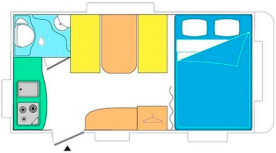

Starlett Comfort

Starlett Comfort

400 UL

420 CP

450 LJ

STERCKEMAN STARLETT COMFORT	400 UL	420 CP	450 LJ
"": Niet voorzien, "O": Optie, "S": Serie			
MATEN EN GEWICHTEN			
Aantal slaapplekken	4	4	3
Lengte incl. dissel (m)	5,90	5,90	6,40
Opbouw lengte (m)	4,82	4,82	5,32
Binnen lengte (m)	4,20	4,20	4,70
Totale hoogte (m) / Stahoogte (m)	2,58 / 1,95	2,58 / 1,95	2,58 / 1,95
Opbouw breedte (m)	2,30	2,10	2,30
Binnen breedte (m)	2,15	1,95	2,15
Massa ledig voertuig (kg) +/-5% *	910	850	980
Rijklar gewicht (kg) +/-5%	937	877	1007
Maximaal toelaatbaar gewicht (kg)	1100	1100	1200
Max. gewicht te verhogen tot (kg)	1200	1200	1300
Omloopmaat (m) +/-5%	8,94	8,94	9,44
Bandenmaat	195/70R14	175R14C	175R14C
CHASSIS / CARROSSERIE			
Schokbrekers	S	S	S
AKS koppeling	S	S	S
Verlengde uitdraaisteenen voorzijde	S	S	S
Wieldoppen	S	S	S
Aluminium velgen + stalen reservewiel (16 kg)	O	O	O
Voortentlamp LED	S	S	S
Derde remlicht	S	S	S
Openslaande ramen	S	S	S
Groot voorraam (3 kg)	S	S	O
Geïntegreerde disselbak in ABS	S	S	S
Bumper met moderne achterlichten	S	S	S
Reservewiel (16 kg)	O	O	O
Disselboom afdekkap (2 kg)	O	O	O
Serviceluik 100x40 cm	S	S	S
Voorbereiding voor airco	S	S	S
Polyester zijwanden, dak en bodemplaat	S	S	S
Exclusieve IRP opbouwtechniek	S	S	S
WOONRUIMTE			
Truma 3004 verwarming	S	S	S
Boiler 5 L	S	S	S
Combi-rollo's	S	S	S
Hordeur hele hoogte (3 kg)	O	O	O
Dakluik 70x50 cm	S	S	S
Tv-aansluiting	S	S	S
Twee flexibele spots met USB aansluiting bij de dinette	S	S	S
Luxe kussenopmaak	S	S	S
Opbergvakken	-	S	-
Indirecte LED verlichting	S	S	S
KEUKEN			
RVS 3-pits gasstel + spoelbak met glazen afdekking	S	S	S
Koelkast helling geschikt 85 L	S	S	S
Verswatertank 50 L	S	S	S
Afvalwatertank 30 L	S	S	S
Kruidenrekje	S	S	-
BADKAMER			
Elektrisch Thetford cassette toilet	S	S	S
Douchebak	S	S	S
Wasbak opklapbaar	S	-	-
LED verlichting	S	S	S
SLAAPKAMER			
Afmeting bed voor	140x200	140x195	85x200 en 85x195 of 195x210
Afmeting bed midden	-	100x170	-
Afmeting bed achter	120x190	-	100x195
Lattenbodem	S	S	S
Bed opent met behulp van gasveer	S	S	S
Koudschuimmatras comfort (15 cm)	S	S	S
Twee flexibele spots met USB aansluiting bij het vaste bed	S	S	S
ELEKTRISCHE INSTALLATIE			
Omvormer 230V / 12V	S	S	S
Multifunctioneel controlepaneel	S	S	S
Stopcontact 230V	S	3	4
Aardlekschakelaar	S	S	S