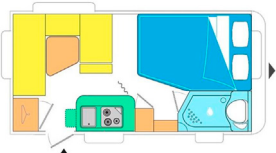

Starlett Comfort

Starlett Comfort

400 UL

420 CP

450 LJ

STERCKEMAN STARLETT COMFORT	400 UL	420 CP	450 LJ
"": Niet voorzien, "O": Optie, "S": Serie			
MATEN EN GEWICHTEN			
Aantal slaapplekken	4	4	3
Lengte incl. dissel (m)	5,90	5,90	6,40
Opbouw lengte (m)	4,82	4,82	5,32
Binnen lengte (m)	4,20	4,20	4,70
Totale hoogte (m) / Stahoogte (m)	2,58 / 1,95	2,58 / 1,95	2,58 / 1,95
Opbouw breedte (m)	2,30	2,10	2,30
Binnen breedte (m)	2,15	1,95	2,15
Massa ledig voertuig (kg) +/-5% *	910	850	980
Rijklar gewicht (kg) +/-5%	937	877	1007
Maximaal toelaatbaar gewicht (kg)	1100	1100	1200
Max. gewicht te verhogen tot (kg)	1200	1200	1300
Omloopmaat (m) +/-5%	8,94	8,94	9,44
Bandenmaat	195/70R14	175R14C	175R14C
CHASSIS / CARROSSERIE			
Schokbrekers	S	S	S
AKS koppeling	S	S	S
Verlengde uitdraaisteenen voorzijde	S	S	S
Wieldoppen	S	S	S
Aluminium velgen + stalen reservewiel (16 kg)	O	O	O
Voortentlamp LED	S	S	S
Derde remlicht	S	S	S
Openslaande ramen	S	S	S
Groot voorraam (3 kg)	S	S	O
Geïntegreerde disselbak in ABS	S	S	S
Bumper met moderne achterlichten	S	S	S
Reservewiel (16 kg)	O	O	O
Disselboom afdekkap (2 kg)	O	O	O
Serviceluik 100x40 cm	S	S	S
Voorbereiding voor airco	S	S	S
Polyester zijwanden, dak en bodemplaat	S	S	S
Exclusieve IRP opbouwtechniek	S	S	S
WOONRUIMTE			
Truma 3004 verwarming	S	S	S
Boiler 5 L	S	S	S
Combi-rollo's	S	S	S
Hordeur hele hoogte (3 kg)	O	O	O
Dakluik 70x50 cm	S	S	S
Tv-aansluiting	S	S	S
Twee flexibele spots met USB aansluiting bij de dinette	S	S	S
Luxe kussenopmaak	S	S	S
Opbergvakken	-	S	-
Indirecte LED verlichting	S	S	S
KEUKEN			
RVS 3-pits gasstel + spoelbak met glazen afdekking	S	S	S
Koelkast helling geschikt 85 L	S	S	S
Verswatertank 50 L	S	S	S
Afvalwatertank 30 L	S	S	S
Kruidenrekje	S	S	-
BADKAMER			
Elektrisch Thetford cassette toilet	S	S	S
Douchebak	S	S	S
Wasbak opklapbaar	S	-	-
LED verlichting	S	S	S
SLAAPKAMER			
Afmeting bed voor	140x200	140x195	85x200 en 85x195 of 195x210
Afmeting bed midden	-	100x170	-
Afmeting bed achter	120x190	-	100x195
Lattenbodem	S	S	S
Bed opent met behulp van gasveer	S	S	S
Koudschuimmatras comfort (15 cm)	S	S	S
Twee flexibele spots met USB aansluiting bij het vaste bed	S	S	S
ELEKTRISCHE INSTALLATIE			
Omvormer 230V / 12V	S	S	S
Multifunctioneel controlepaneel	S	S	S
Stopcontact 230V	S	3	4
Aardlekschakelaar	S	S	S