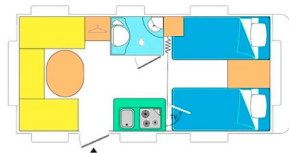

Starlett Comfort

Starlett Comfort